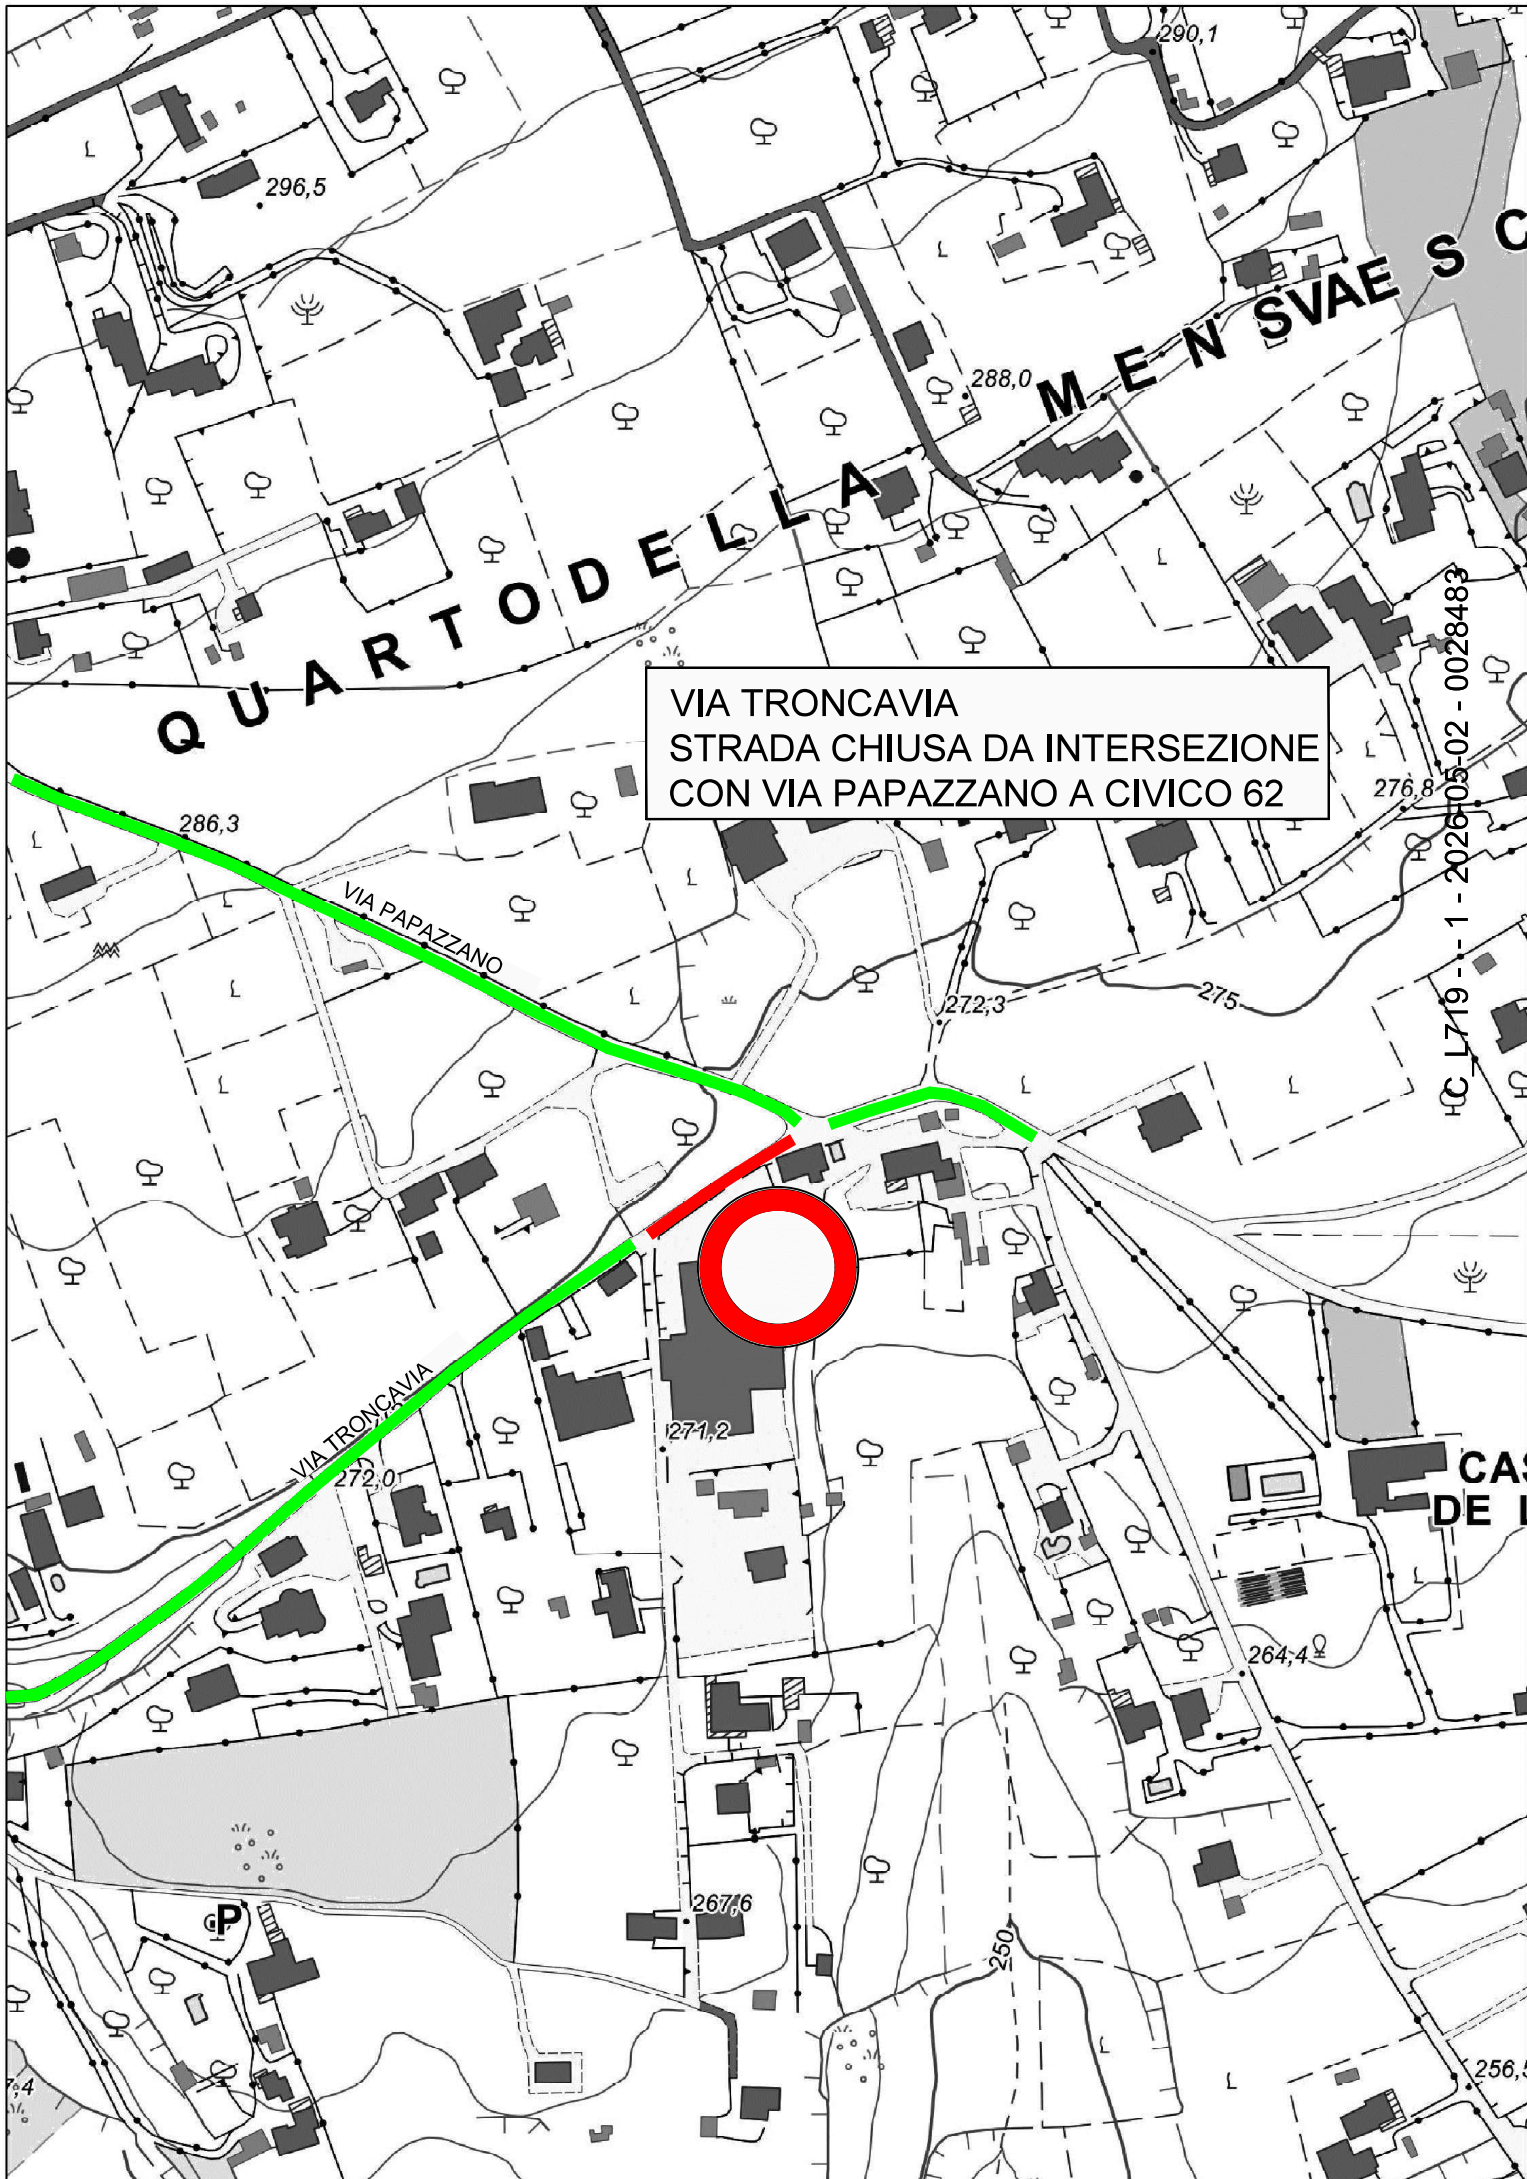

QUARTO DELLA MENSVAE S C

VIA TRONCAVIA
STRADA CHIUSA DA INTERSEZIONE
CON VIA PAPAZZANO A CIVICO 62

HC L719 - 1 - 2026-05-02 - 0028483

CAS
DE I